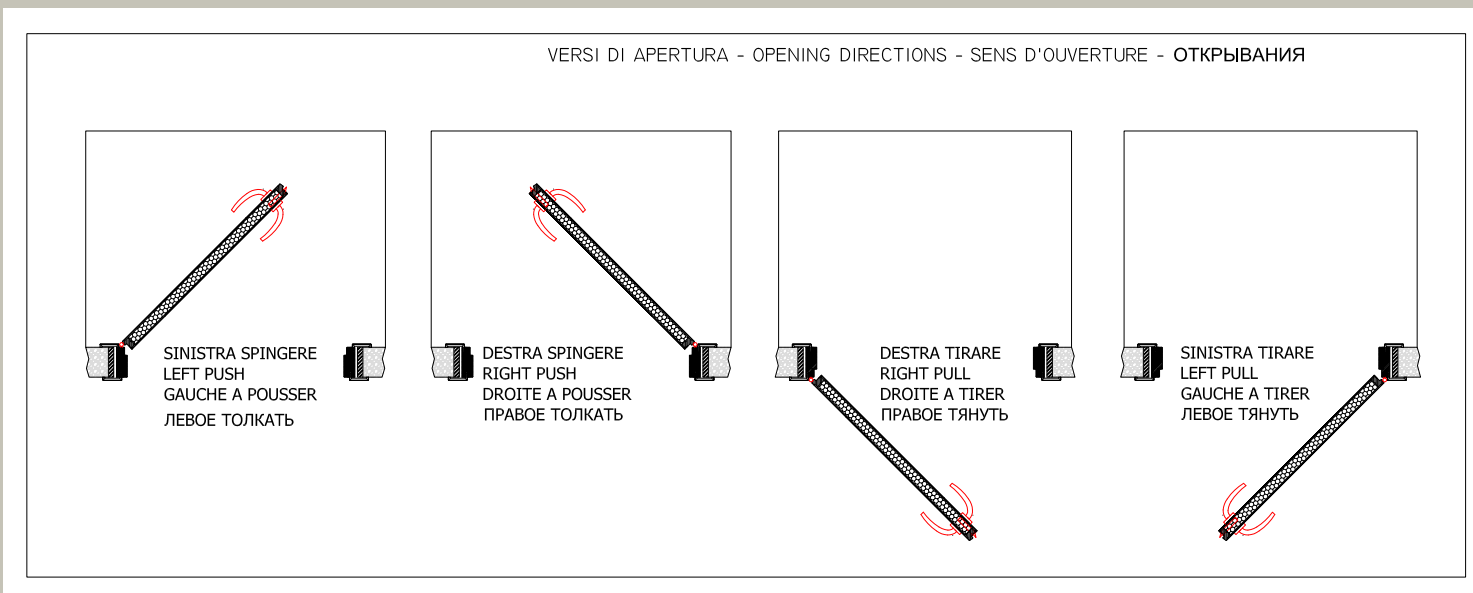

lacquered
Pietrelli cream
capital 123
walnut dyed
solid wood

laqué
crème Pietrelli,
chapiteau 123
noyer teinté
bois massif

матовая окраска
panna Pietrelli,
капитель 123 шпон

Porte lisse o con cornici applicate su versioni in legno (solo lato esterno)
Flush doors or with wooden frames applied (external side only)
Porte lisse ou avec moulures rapportées (Seulement face extérieure)
Плоские двери с накладными рамками, вариант в дереве (только с внешней стороны)