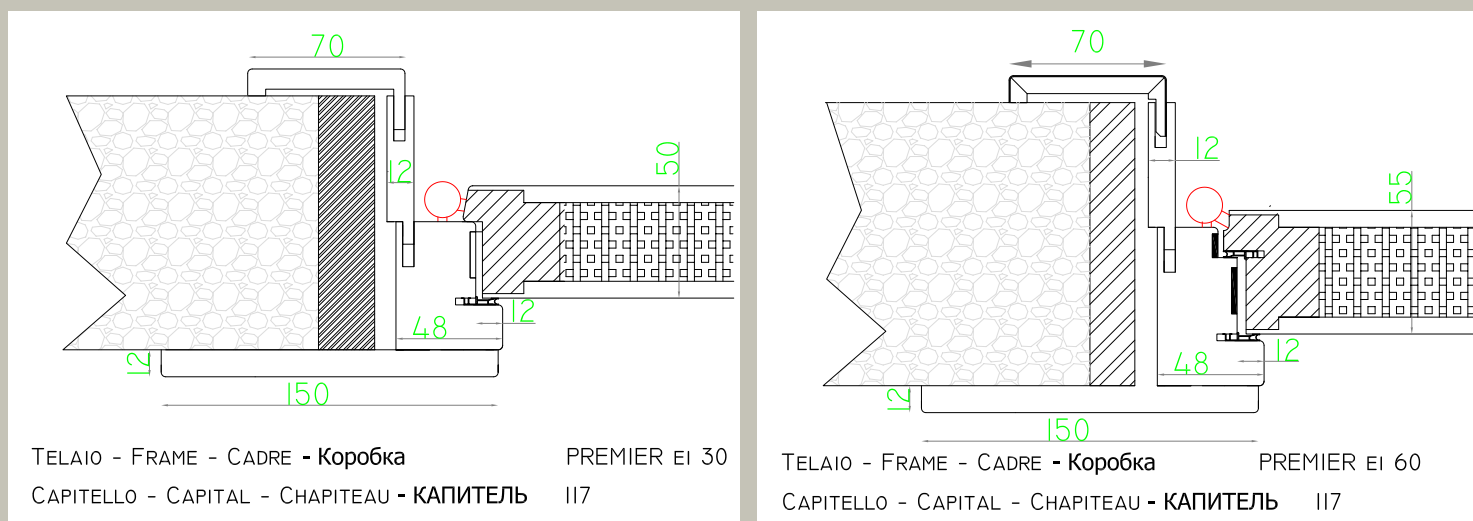

lacquered
Pietrelli cream
capital 123
walnut dyed
solid wood

laqué
crème Pietrelli,
chapiteau 123
noyer teinté
bois massif

матовая окраска
panna Pietrelli,
капитель 123 шпон

Porte lisse o con cornici applicate su versioni in legno (solo lato esterno)
Flush doors or with wooden frames applied (external side only)
Porte lisse ou avec moulures rapportées (Seulement face extérieure)
Плоские двери с накладными рамками, вариант в дереве (только с внешней стороны)