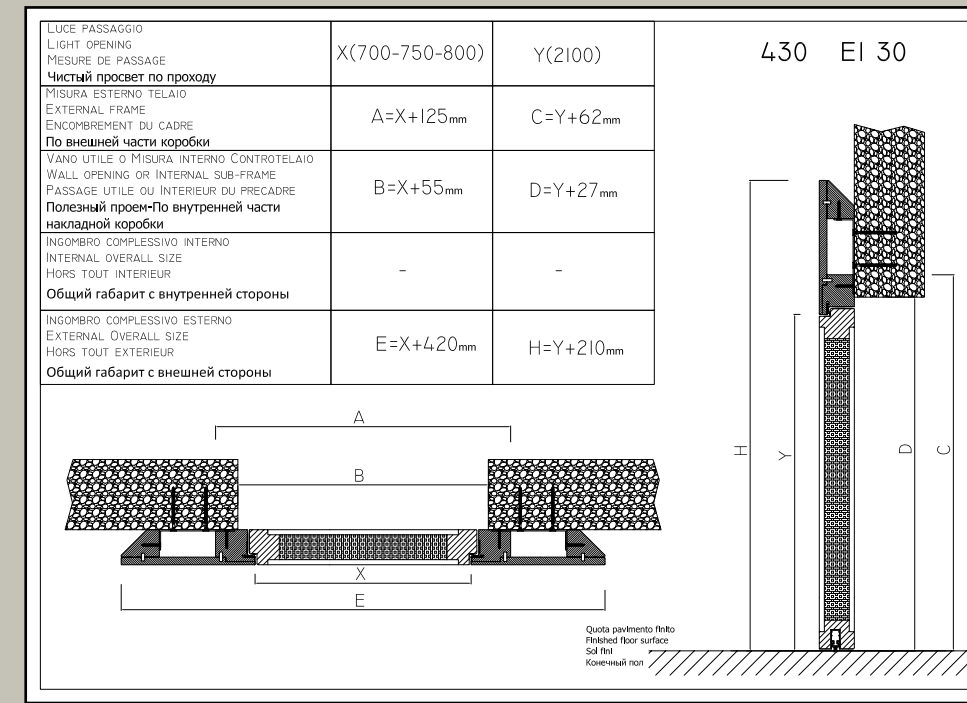

lacquered
Pietrelli cream
capital 123
walnut dyed
solid wood

laqué
crème Pietrelli,
chapiteau 123
noyer teinté
bois massif

матовая окраска
panna Pietrelli,
капитель 123 шпон

Porte lisse o con cornici applicate su versioni in legno (solo lato esterno)
Flush doors or with wooden frames applied (external side only)
Porte lisse ou avec moulures rapportées (Seulement face extérieure)
Плоские двери с накладными рамками, вариант в дереве (только с внешней стороны)