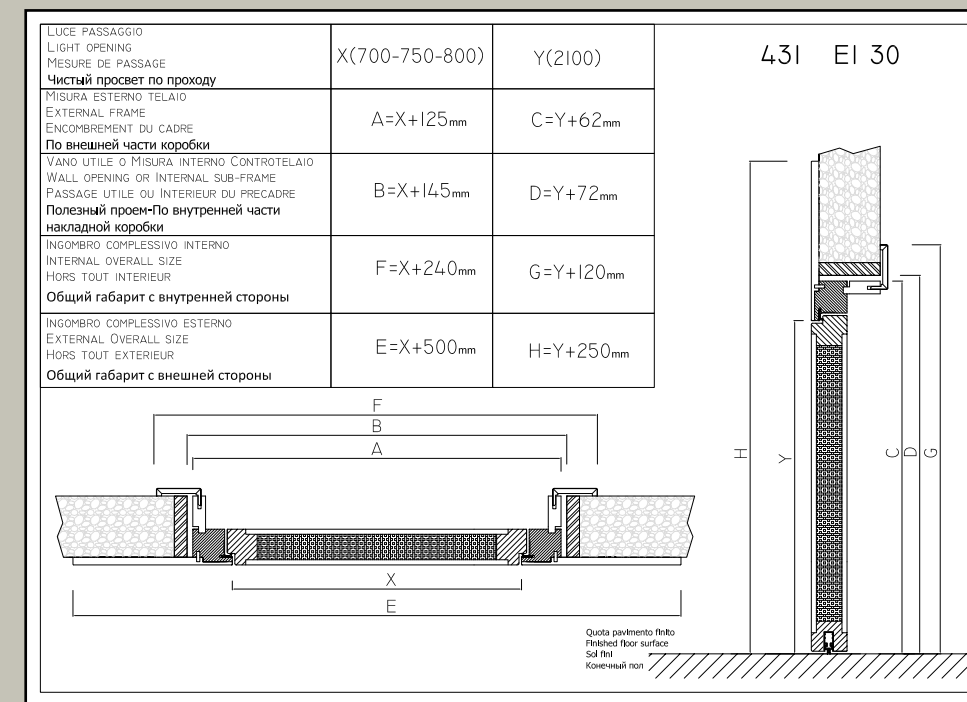

lacquered
Pietrelli cream
capital 123
walnut dyed
solid wood

laqué
crème Pietrelli,
chapiteau 123
noyer teinté
bois massif

матовая окраска
panna Pietrelli,
капитель 123 шпон

Porte lisse o con cornici applicate su versioni in legno (solo lato esterno)
Flush doors or with wooden frames applied (external side only)
Porte lisse ou avec moulures rapportées (Seulement face extérieure)
Плоские двери с накладными рамками, вариант в дереве (только с внешней стороны)