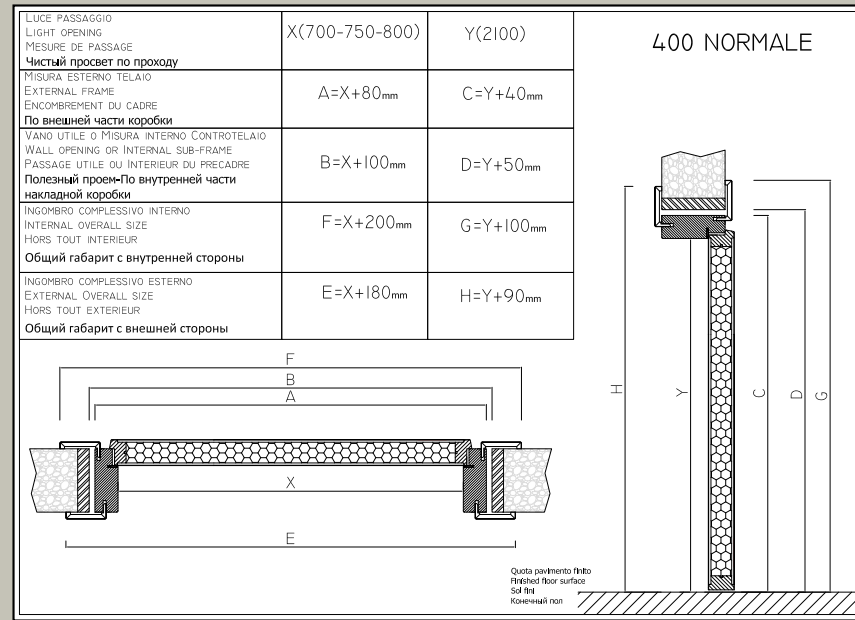

lacquered
Pietrelli cream
capital 123
walnut dyed
solid wood

laqué
crème Pietrelli,
chapiteau 123
noyer teinté
bois massif

матовая окраска
panna Pietrelli,
капитель 123 шпон

Porte lisse o con cornici applicate su versioni in legno (solo lato esterno)
Flush doors or with wooden frames applied (external side only)
Porte lisse ou avec moulures rapportées (Seulement face extérieure)
Плоские двери с накладными рамками, вариант в дереве (только с внешней стороны)