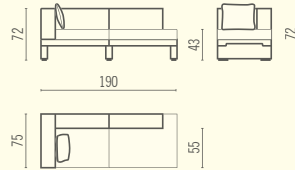

Elemento 190 con due schienali
Element 190 with two backrests