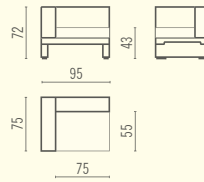

Bellini Hour Design Claudio Bellini

Elemento Singolo un bracciolo
Single element one arm

Indoor
Outdoor

Elemento Singolo un bracciolo e uno schienale
Single element one armrest and one backrest

Indoor
Outdoor