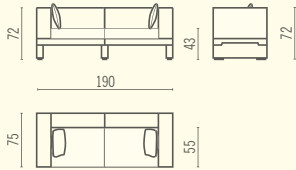

Indoor
Outdoor

Elemento Doppio con un bracciolo e due schienali
Double element with one armrest and two backrests

Indoor
Outdoor