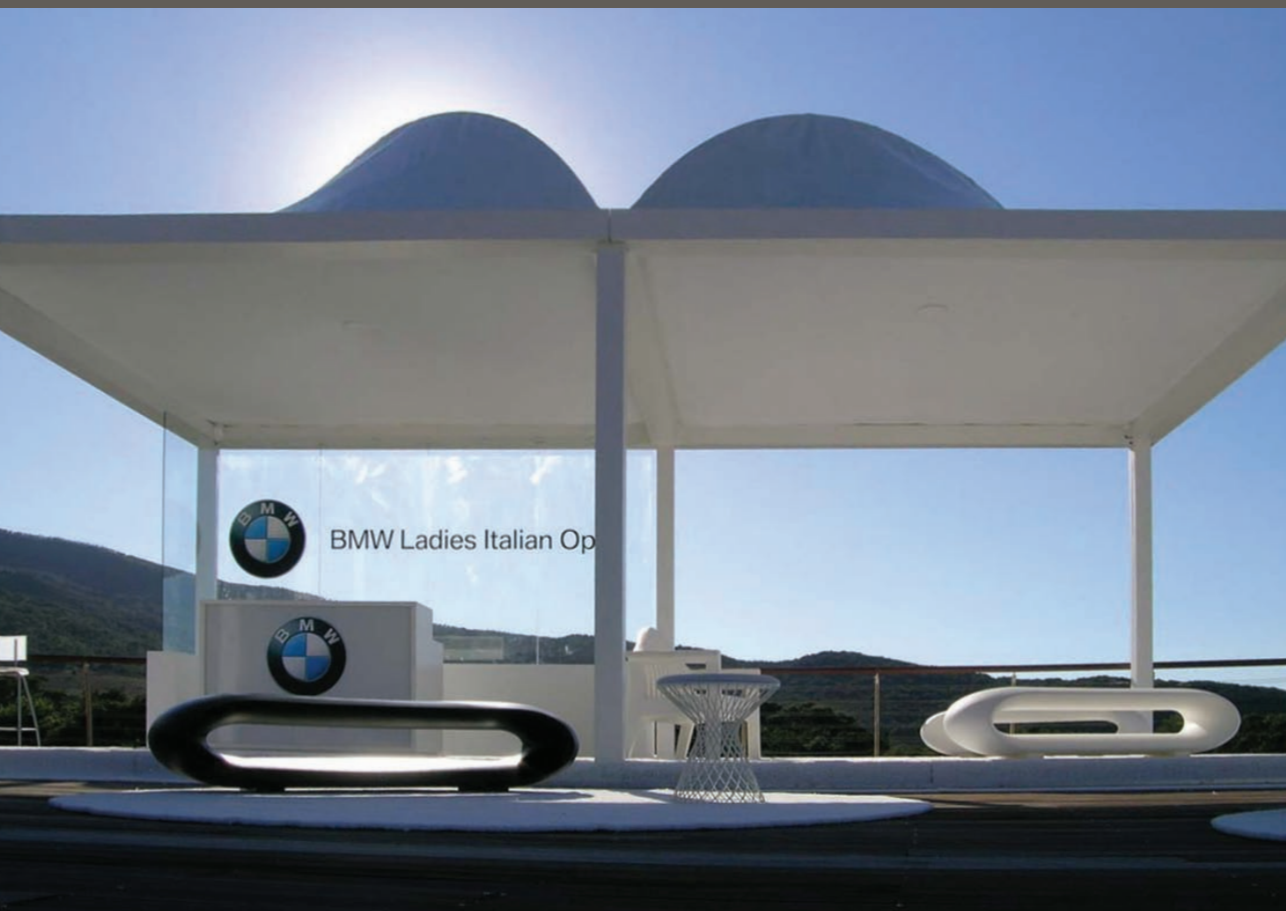

specifiche tecniche pag. 191
technical specification pag. 191

Loop
Design Christophe Pillet
Color White and Black

**Holly All**

Design Philippe Starck and Eugeni Quitllet

specifiche tecniche pag. 203
technical specification pag. 203**Roma** Ladies italian open BMW, 2008, Italia
Rome Ladies italian open BMW, 2008, Italy