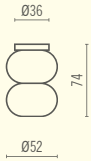

Indoor
Outdoor

Sgabello 57
Stool 57

Indoor
Outdoor

Tavolo 57
Table 57